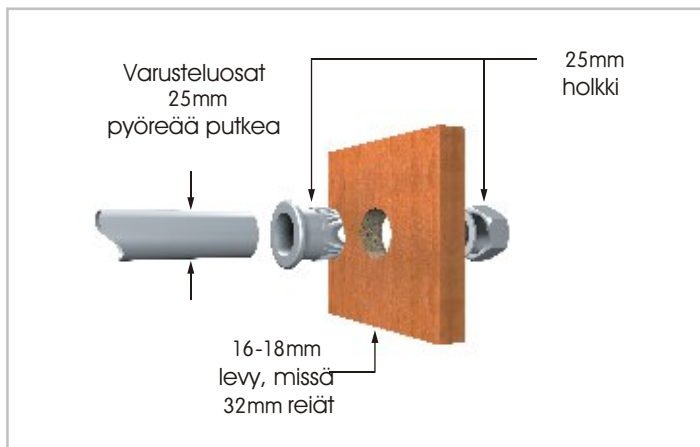

MATRIX SYSTEM

Sileä levy ja MATRIX luovat tyylikkään
ja ilmavan vaikutelman