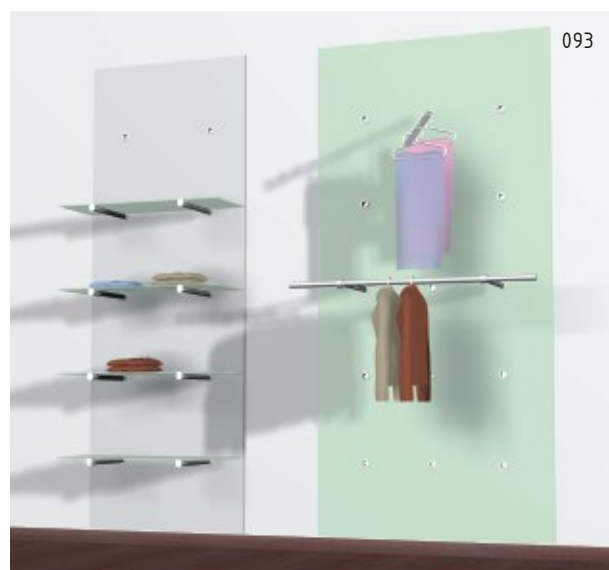

MATRIX SYSTEM

Sileä levy ja MATRIX luovat tyylikkään
ja ilmavan vaikutelman