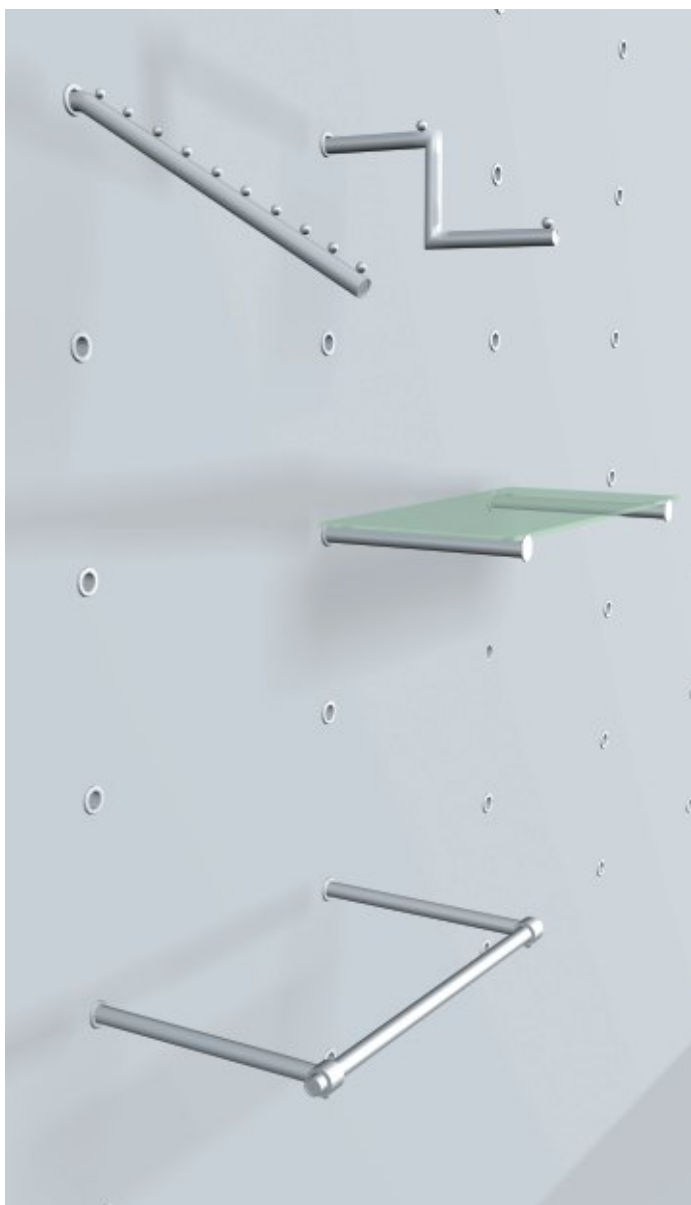

MATRIX SYSTEM

Sileä levy ja MATRIX luovat tyylikkään
ja ilmavan vaikutelman