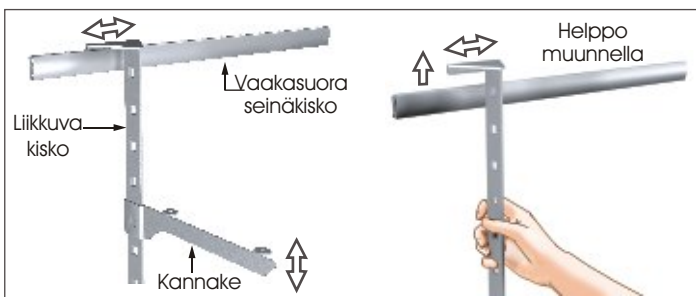

FLEXY SYSTEM